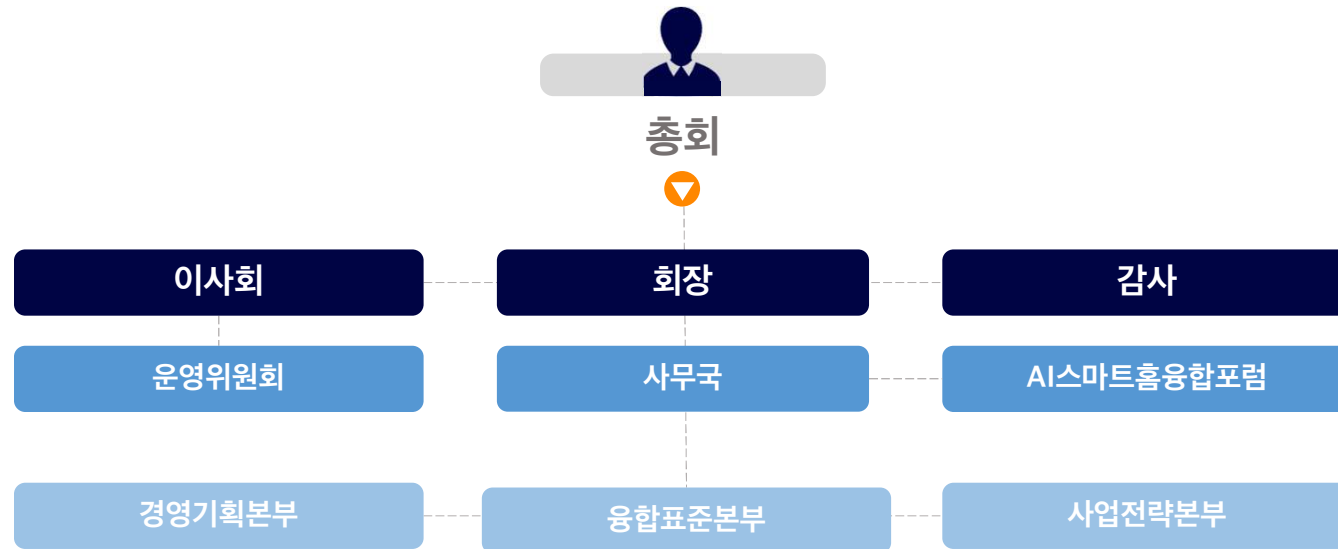

04 조직현황

사무실 : 서울시 금천구 가산디지털2로 98. 2동 710호 [롯데IT캐슬]

분야별 포럼 운영

- 스마트홈기술발전협의체 (건설/통신/가전사 등)
- OCF코리아포럼 (가전/홈넷/보안사 등)
- 스마트인테리어포럼 (가구/가전/통신사 등)
- 지능형홈 얼라이언스