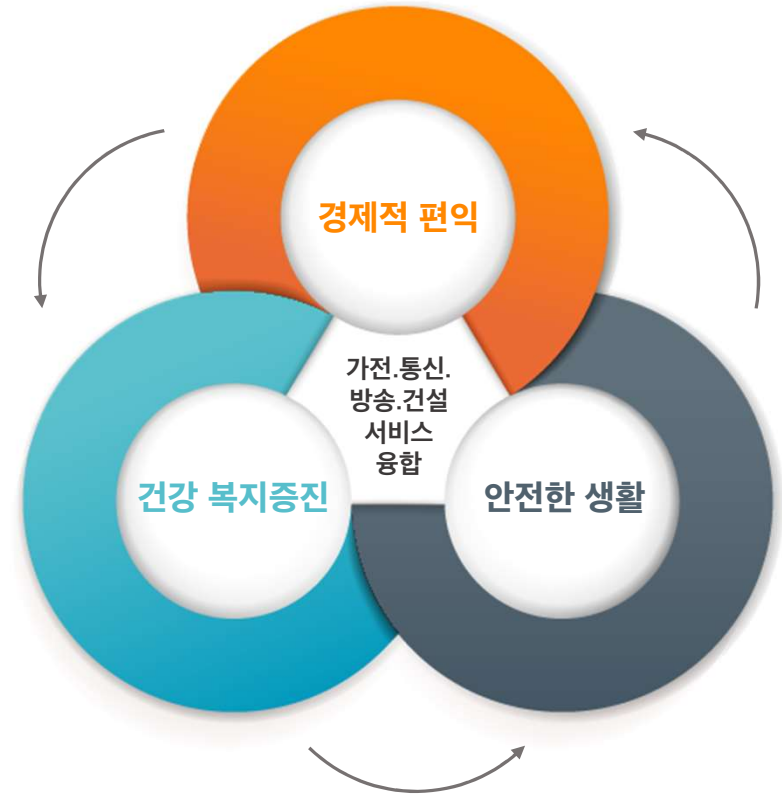

01 AI 스마트홈 정의

편리하고 윤택한 삶을 누릴 수 있도록 주거환경에 인공지능 [AI]과 사물인터넷 [IoT] 기술을 적용한 각종 기기, 통신, 설비, 인테리어 등의 산업

AI Smart Home 산업의 범위

주방 / 욕실 스마트 키친/배스	TV / 게임기 스마트 엔터테인먼트
전기 스마트그리드	건강 스마트케어
자동차 스마트카	일 스마트워크
교육 스마트러닝	도시 스마트시티
가전 / 로봇 스마트가전